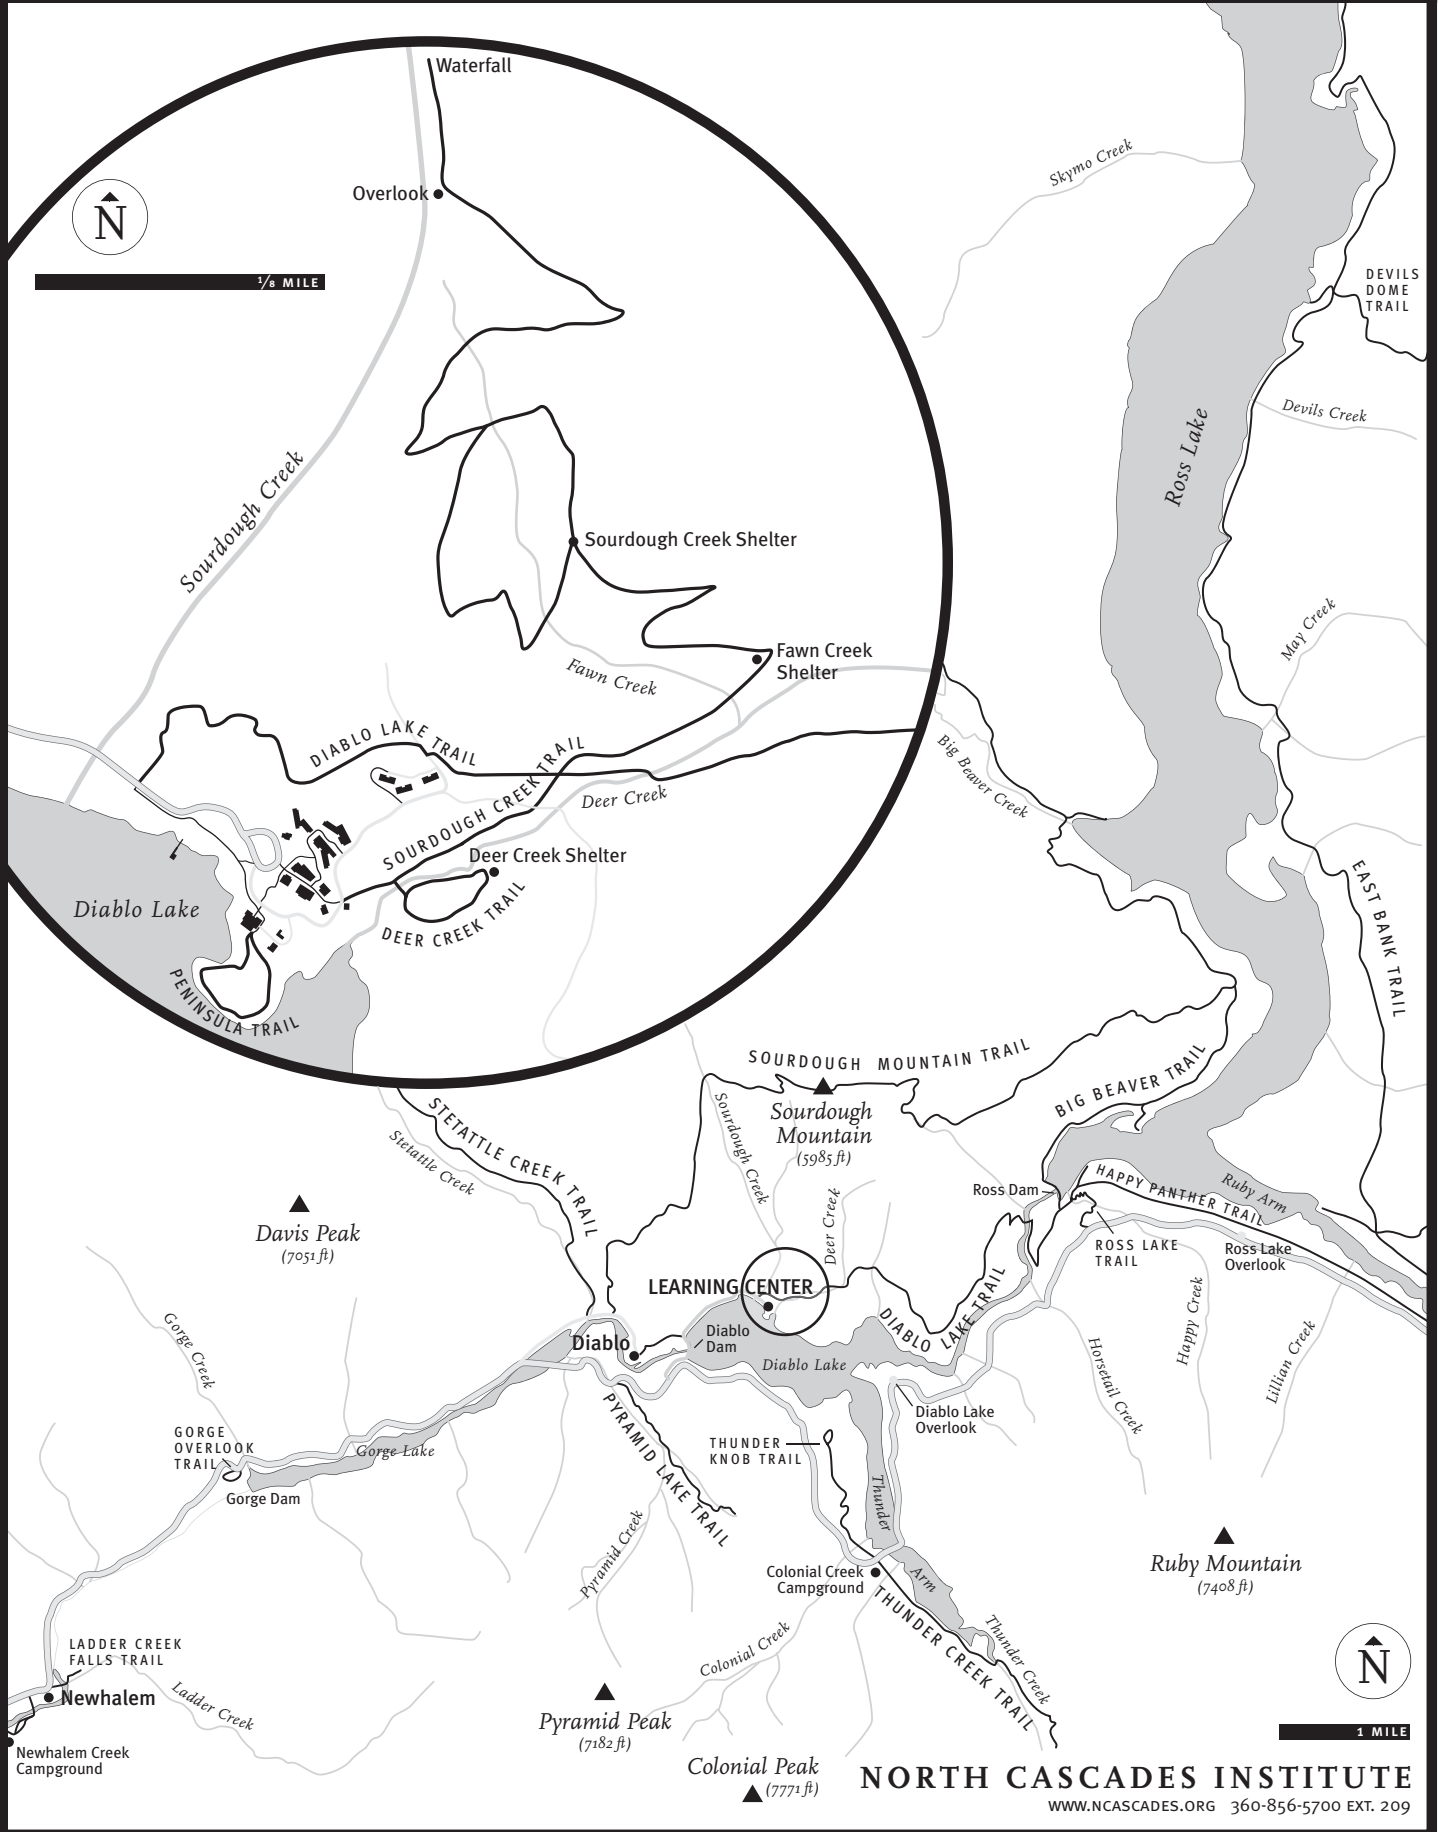

LEARNING CENTER TRAILS

NORTH CASCADES INSTITUTE
 WWW.NCASCADDES.ORG 360-856-5700 EXT. 209